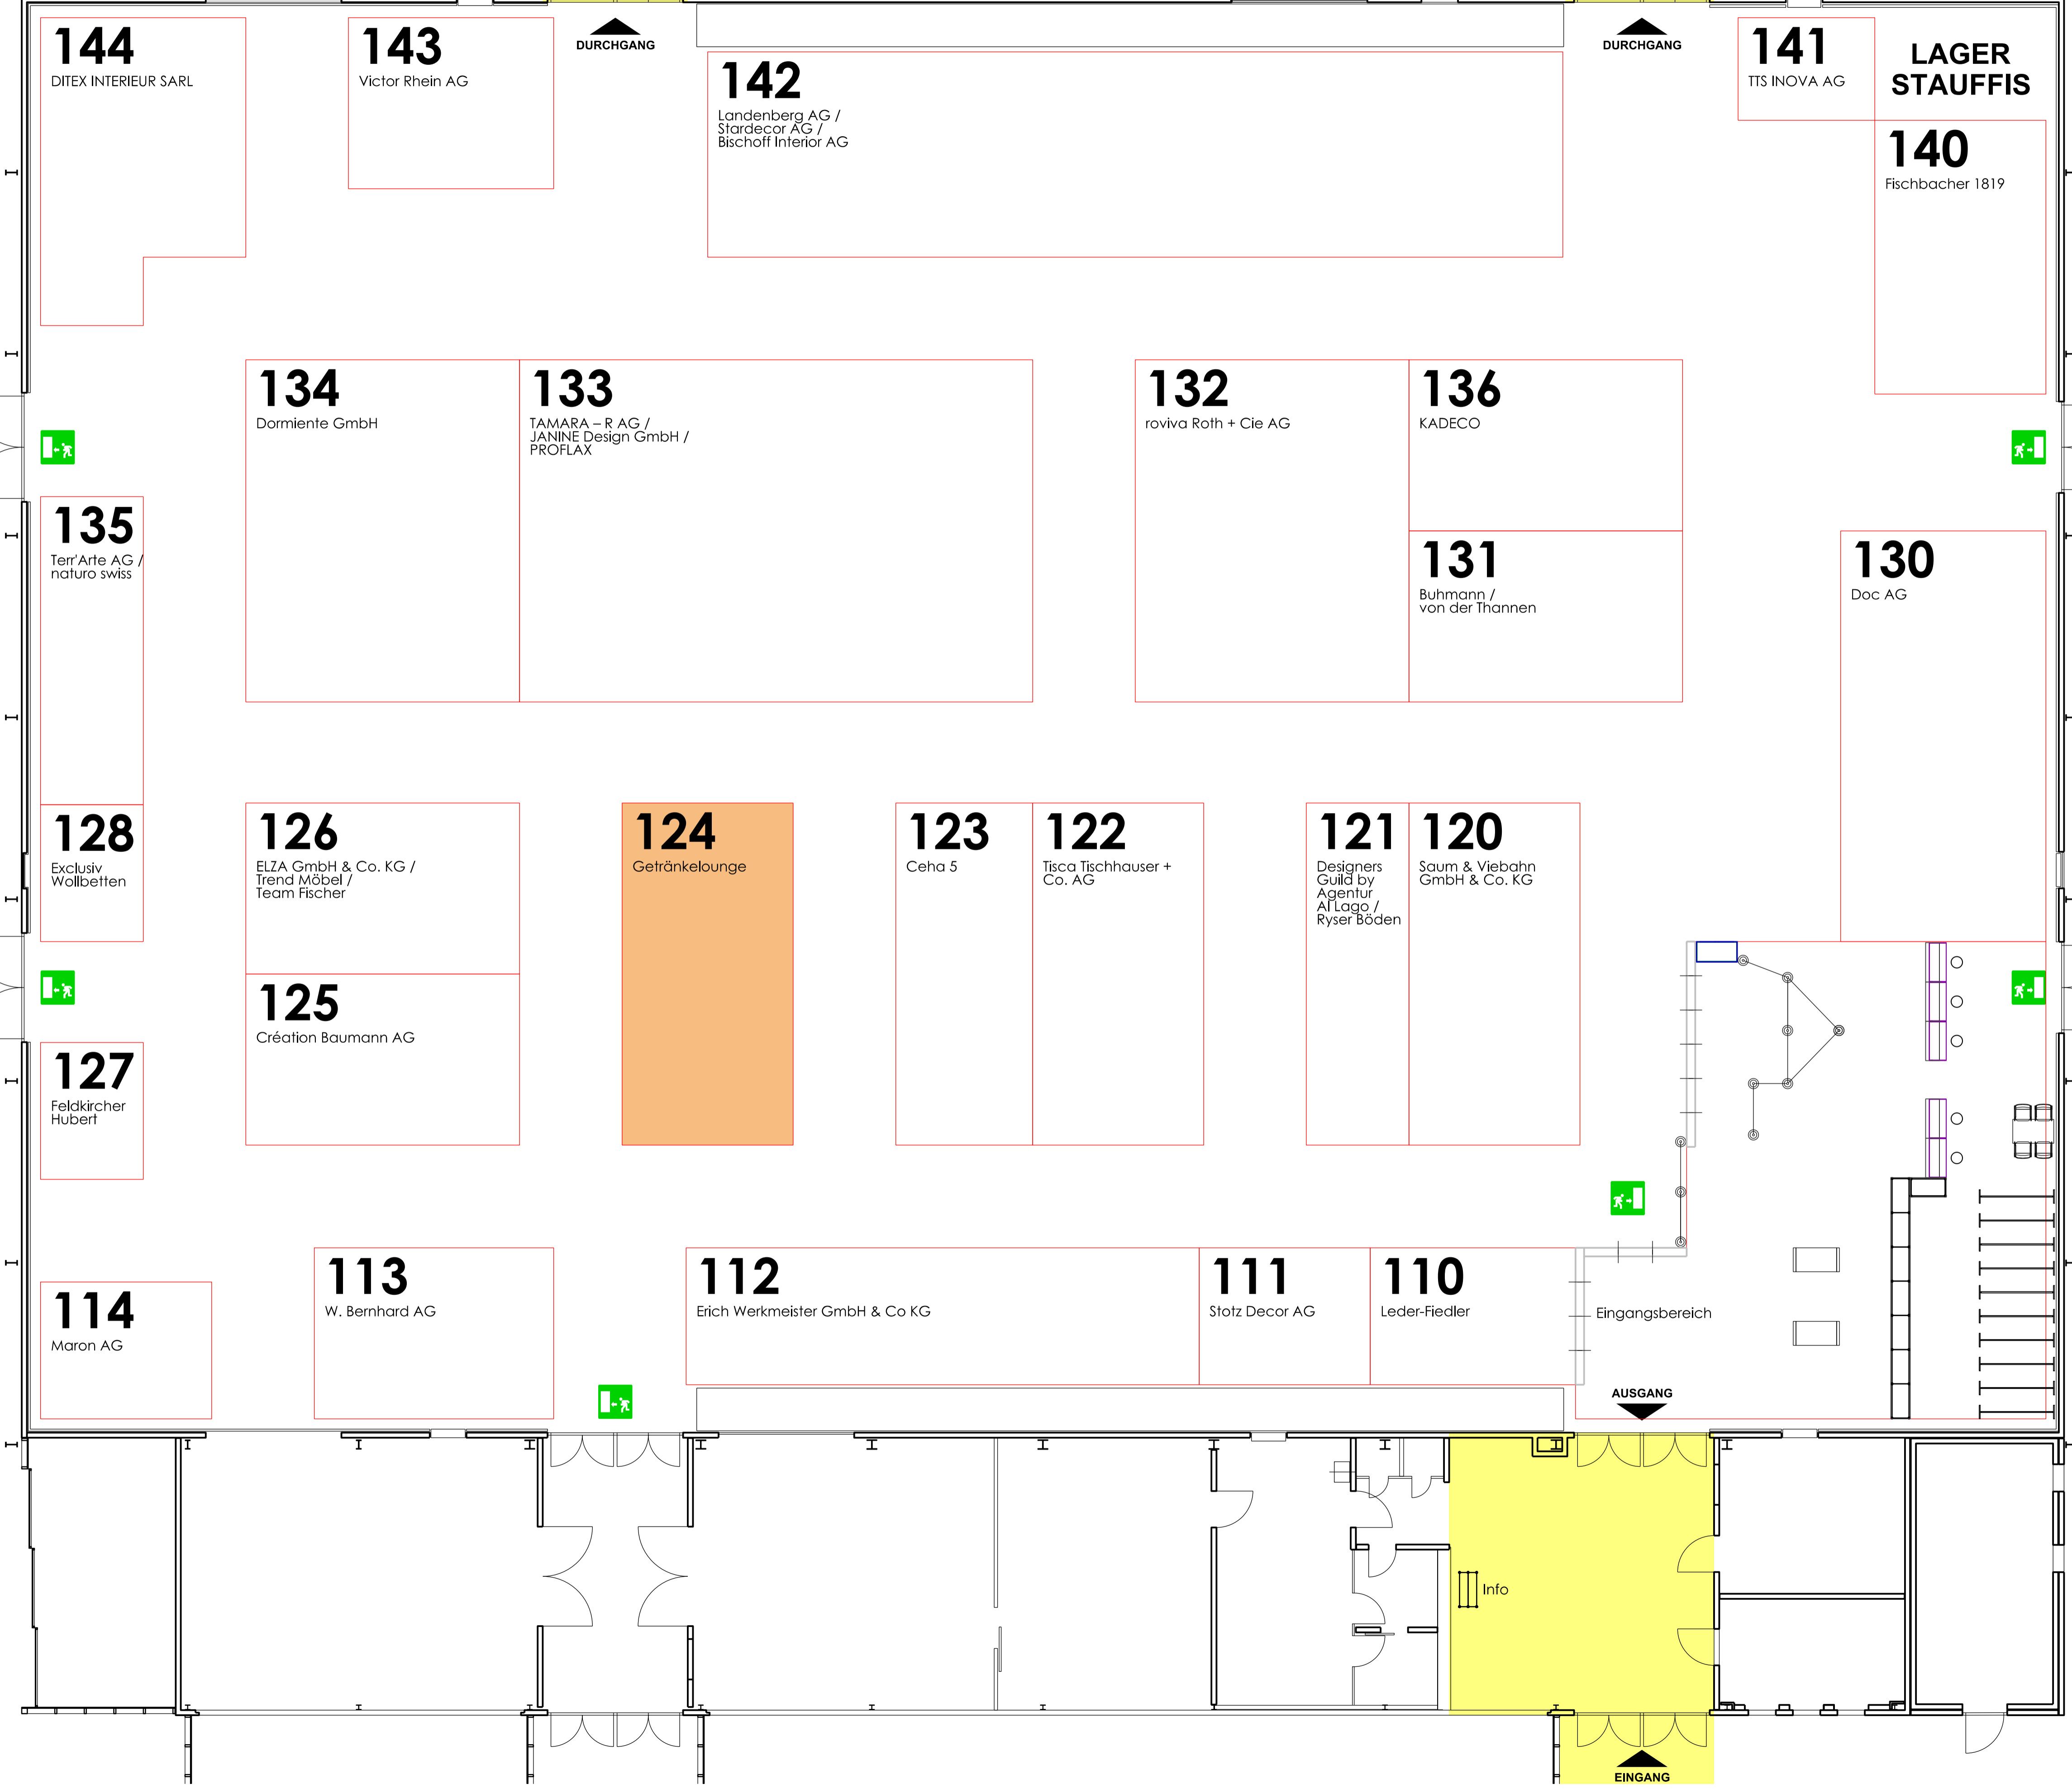

Stauffis MESSEBAU		Stauffis Messebau AG Aaraustrasse 23 CH-5734 Reinach	Tel. +41 62 765 70 40 Fax +41 62 765 70 49 info@stauffis.ch www.stauffis.ch
Kunde: Neue Fachmessen GmbH	Messstahl: 1:100	Format: DIN A1	
Projekt: Dihei Winterthur 2025	Erstellt: 12.11.2024	Zeichner: AB	
Datum: 16.02.2025 - 18.02.2025	Revidiert: 08.01.2025	Zeichner: AB	
Austragungsort: Eulachhallen, CH-Winterthur			
Projekt-Nr.: 2025.057	Halle: 1	Stand:	copyright by Stauffis Messebau AG

**1/2 LAGER GETRÄNKE
EV. 1/2 LAGER STAUFFIS**

CATERING

ANLIEFERUNG
AUSSTELLER

ANLIEFERUNG
AUSSTELLER

HALLE 1

Dihei

Schweizer Fachmesse für schöner Wohnen
Salon de l'habitat
Fiera del bel vivere
Fiera spzialüsada per bet abitar