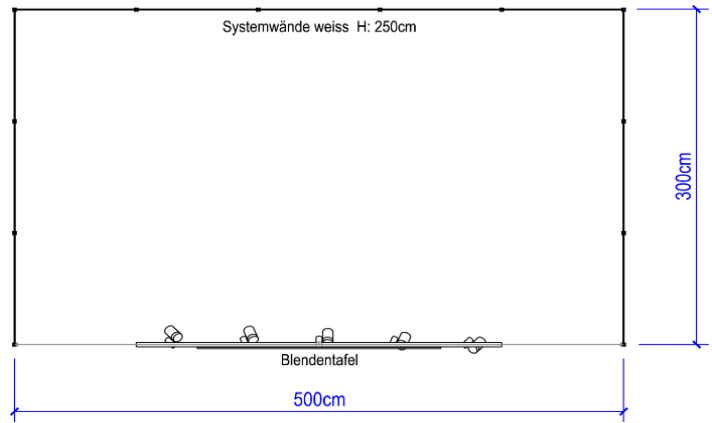

Exemple d'un stand en ligne de 15m2 :

Veuillez dessiner les articles commandés sur le croquis du stand. En l'absence d'indications, nous procéderons au placement selon notre propre appréciation et exécuterons en régie les éventuelles demandes de modification.

Légende

- ☐ Trame = 1x1m
- Elément mural
- ∅ Raccordement électrique
- ☐ Cabine
- T Porte
- Tab Étagère
- △ Luminaire

Prix de location, livraison et montage inclus, hors TVA

Lieu: _____ **Date:** _____ **Signature:** _____

Facture par e-mail ☐

à envoyer à : bestellung@stauffis.ch