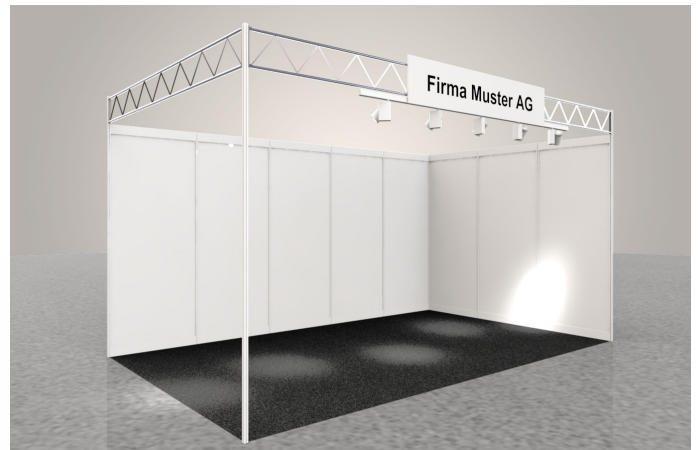

Modulstand BASIC

Beispiel Reihenstand, 5x3m

Beispiel Eckstand, 5x3m

Leistungen Modulstand BASIC

- Teppichbelag anthrazit
- Wandsystem weiss, Füllungen Dünnspon weiss, H: 2500mm
- Blendenstruktur Gitterträger Chrom, UK: 2500mm OK: 2750mm
- Beleuchtung 1 Spot pro 3m² Standfläche
- Optional: Blendentafel weiss, 2000x400mm, Beschriftung schwarz, Futura halbfett, Versalhöhe 110mm