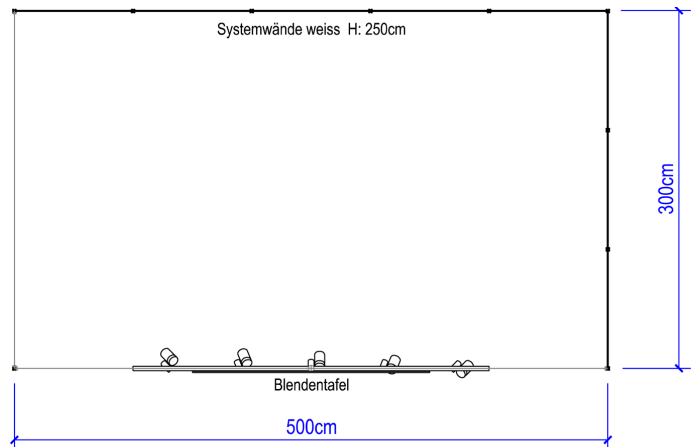

Modulstand BASIC

Beispiel Reihenstand, 5x3m

Beispiel Eckstand, 5x3m

Leistungen Modulstand BASIC

- Teppichbelag anthrazit
- Wandsystem weiss, Füllungen Dünnspon weiss, H: 2500mm
- Blendenstruktur Gitterträger Chrom, UK: 2500mm OK: 2750mm
- Beleuchtung 1 Spot pro 3m² Standfläche
- Optional: Blendentafel weiss, 2000x400mm, Beschriftung schwarz, Futura halbfett, Versalhöhe 110mm