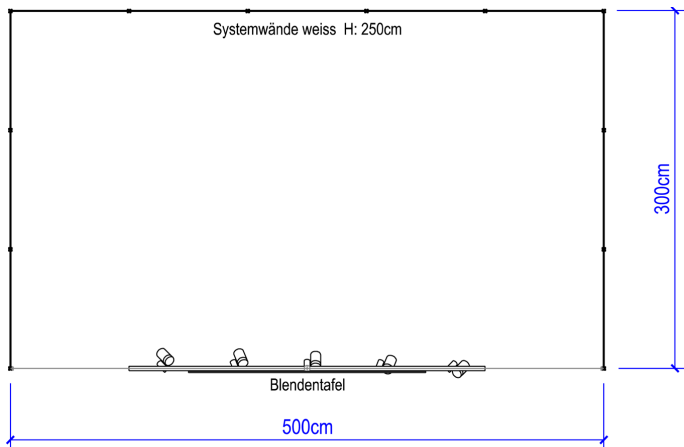

Modulstand BASIC

Beispiel Reihenstand, 5x3m

Beispiel Eckstand, 5x3m

Leistungen Modulstand BASIC

- Teppichbelag anthrazit
- Wandsystem weiss, Füllungen Dünnspon weiss, H: 2500mm
- Blendenstruktur Gitterträger Chrom, UK: 2500mm OK: 2750mm
- Beleuchtung 1 Spot pro 3m² Standfläche
- Optional: Blendentafel weiss, 2000x400mm, Beschriftung schwarz, Futura halbfett, Versalhöhe 110mm