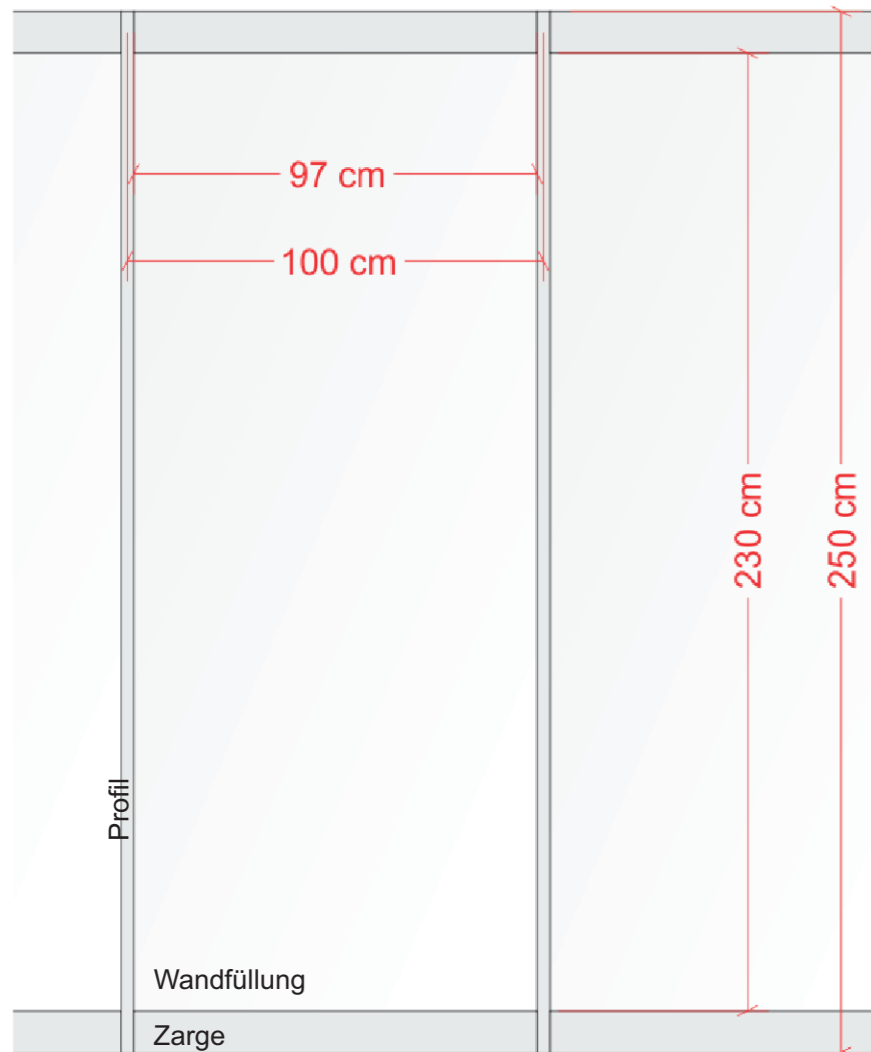

Messestand

Technische Informationen

Detailmasse Wandelement
 Wandfüllung Lichtmass: 97x230cm
 Wandelement Achsmass: Breite 100cm
 Profilbreite: 3cm
 Zargenhöhe: 10cm